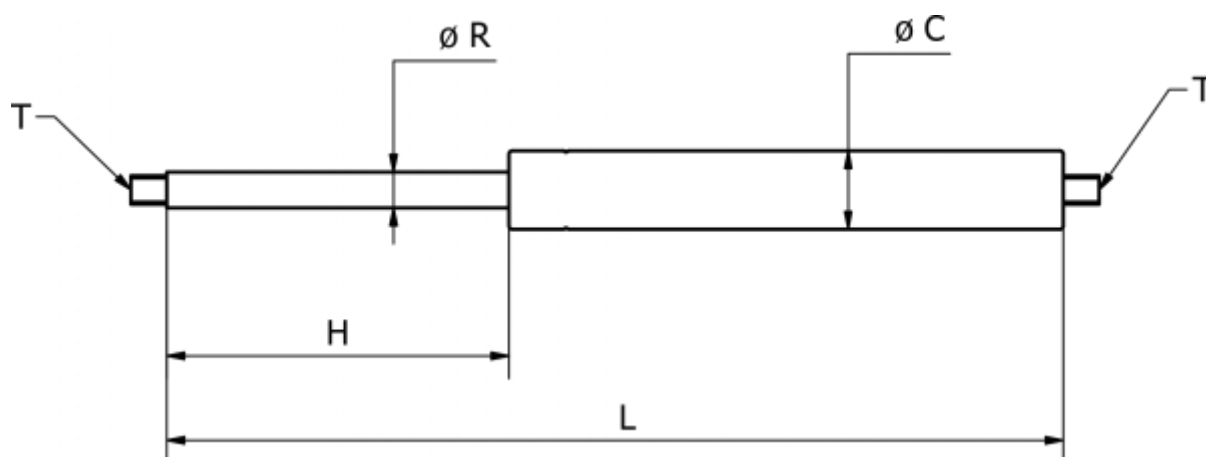

Varenummer: 04H061502000300

Beskrivelse: Stabilus IndustryLine gasfjeder str. 06/15
300N længde 432mm, udtræk 200mm Type 04H0615300

Mål

C = 15
H = 200
L = 432
R = 6
T = M5 x 5